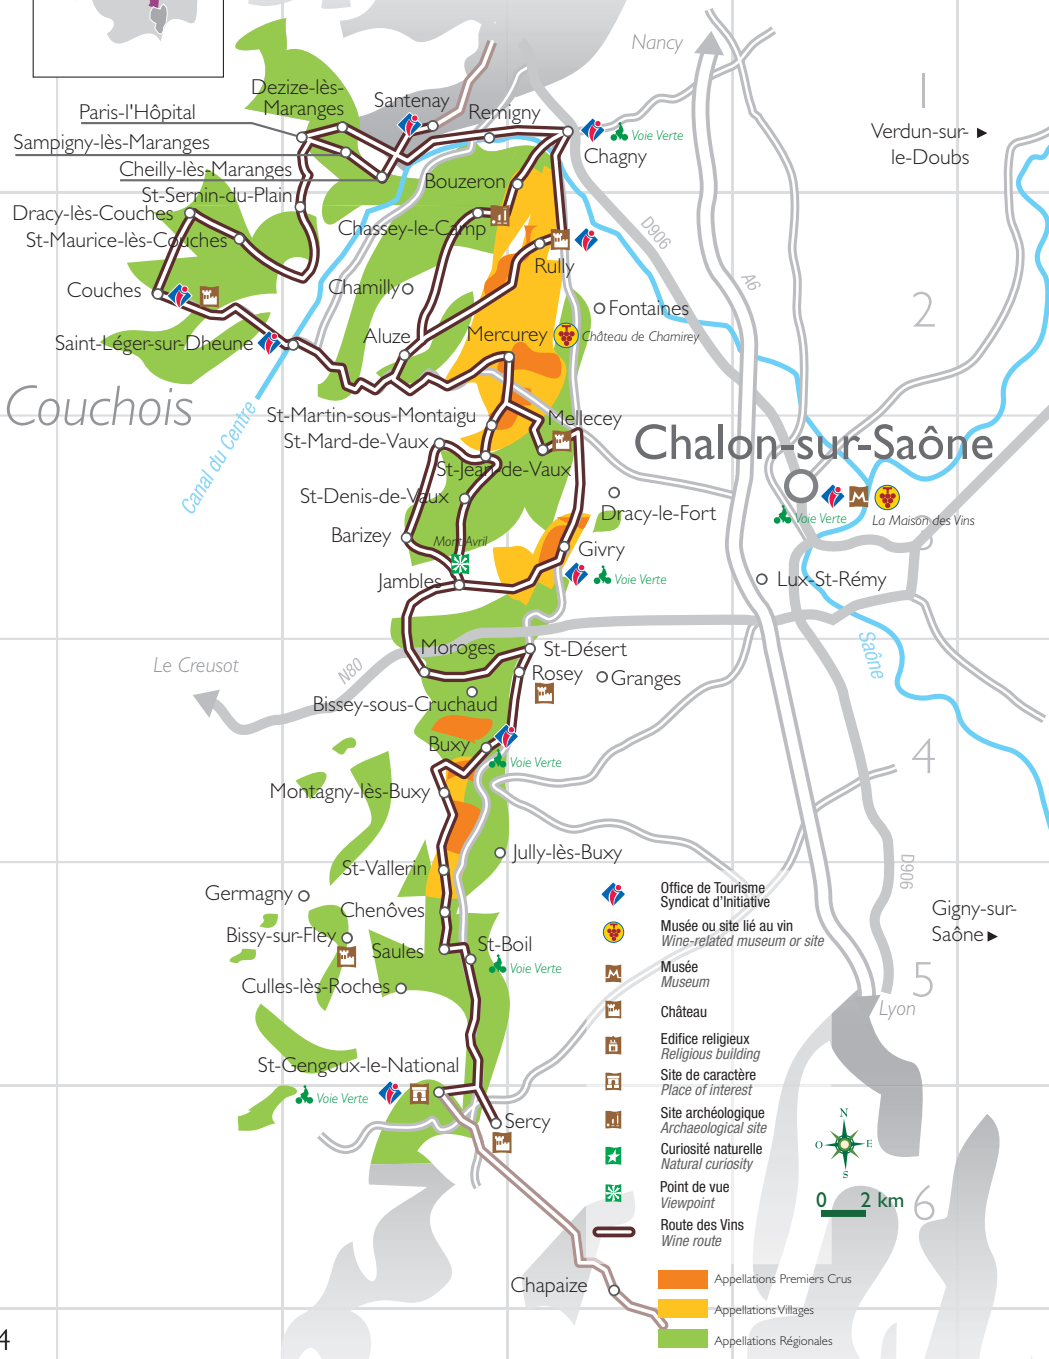

Route des Grands Vins

100 km

Couchois

Chalon-sur-Saône

- Office de Tourisme Syndicat d'Initiative
- Musée ou site lié au vin Wine-related museum or site
- Musée Museum
- Château
- Édifice religieux Religious building
- Site de caractère Place of interest
- Site archéologique Archaeological site
- Curiosité naturelle Natural curiosity
- Point de vue Viewpoint
- Route des Vins Wine route
- Appellations Premiers Crus
- Appellations Villages
- Appellations Régionales